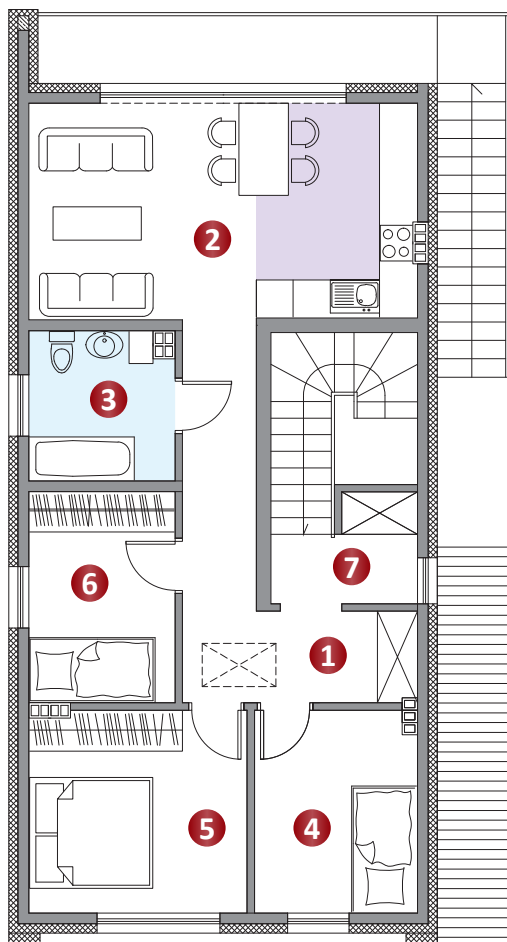

SKRZESZEW - lokal 2, piętro

 533 063 000

PIĘTRO

PIĘTRO	77,36 m ²
1. Hol	11.12 m ²
2. Salon + kuchnia	21.79 m ²
3. łazienka	5.50 m ²
4. Sypialnia	8.46 m ²
5. Sypialnia	11.42 m ²
6. Sypialnia	8.11 m ²
7. Schody	10.96 m ²
Pow. użytkowa	77,36 m²