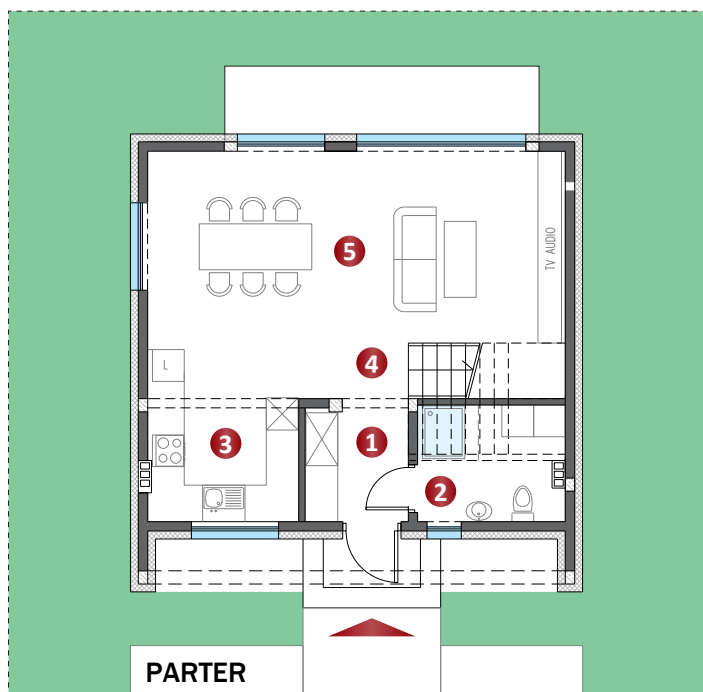

Borowa Góra - lokal 4

108,16 m²

PARTER	52,08 m²
1. Wiatrołap	4.07 m ²
2. łazienka	4.97 m ²
3. Kuchnia	9.46 m ²
4. Schody	5.21 m ²
5. Salon	28.37 m ²
Pow. użytkowa	52.08 m²

PIĘTRO	56,08 m²
1. Hol + schody	6.91 m ²
2. łazienka	8.42 m ²
3. Pokój 1	12.79 m ²
4. Pokój 2	14.61 m ²
5. Pokój 3	13.35 m ²
Pow. użytkowa	56.08 m²