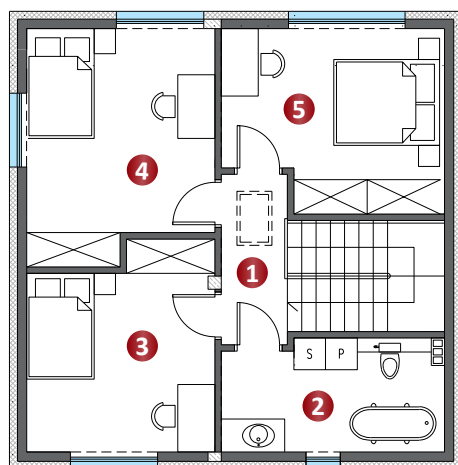

Borowa Góra - lokal 4

108,16 m²

PARTER	52,08 m²
1. Wiatrołap	4.07 m ²
2. łazienka	4.97 m ²
3. Kuchnia	9.46 m ²
4. Schody	5.21 m ²
5. Salon	28.37 m ²
Pow. użytkowa	52.08 m²

PIĘTRO	56,08 m²
1. Hol + schody	6.91 m ²
2. łazienka	8.42 m ²
3. Pokój 1	12.79 m ²
4. Pokój 2	14.61 m ²
5. Pokój 3	13.35 m ²
Pow. użytkowa	56.08 m²