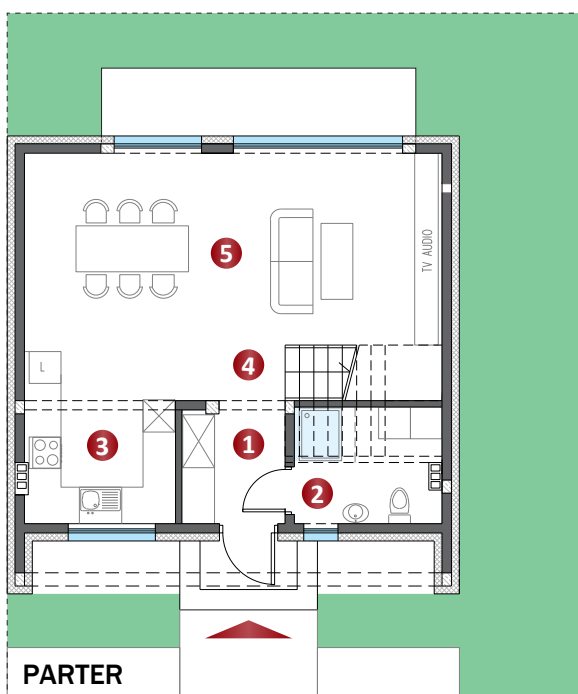

Borowa Góra - lokal 3

108,16 m²

PARTER	52,08 m ²
1. Wiatrołap	4.07 m ²
2. łazienka	4.97 m ²
3. Kuchnia	9.46 m ²
4. Schody	5.21 m ²
5. Salon	28.37 m ²
Pow. użytkowa	52.08 m²

PIĘTRO	56,08 m ²
1. Hol + schody	6.91 m ²
2. łazienka	8.42 m ²
3. Pokój 1	12.79 m ²
4. Pokój 2	14.61 m ²
5. Pokój 3	13.35 m ²
Pow. użytkowa	56.08 m²