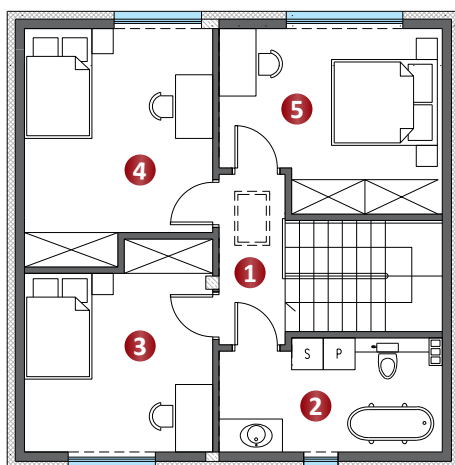

Borowa Góra - lokal 3

108,16 m²

PARTER	52,08 m ²
1. Wiatrołap	4.07 m ²
2. łazienka	4.97 m ²
3. Kuchnia	9.46 m ²
4. Schody	5.21 m ²
5. Salon	28.37 m ²
Pow. użytkowa	52.08 m²

PIĘTRO	56,08 m ²
1. Hol + schody	6.91 m ²
2. łazienka	8.42 m ²
3. Pokój 1	12.79 m ²
4. Pokój 2	14.61 m ²
5. Pokój 3	13.35 m ²
Pow. użytkowa	56.08 m²