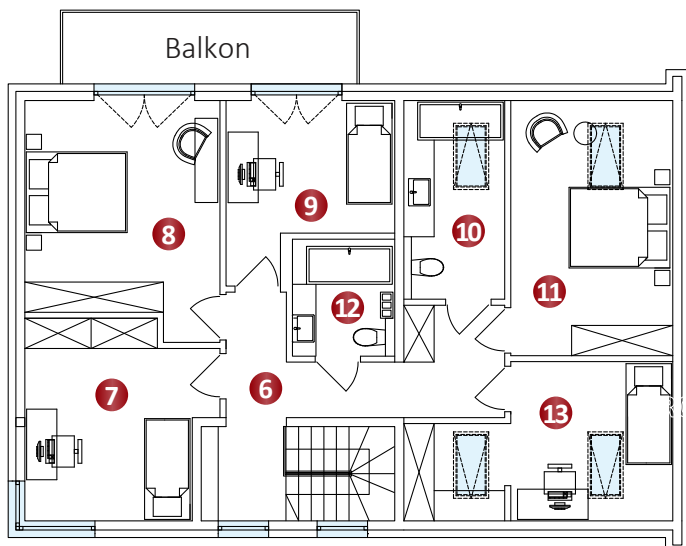

Borowa Góra

147.10 m²

POW. UŻYTKOWA 147.10 m²

PARTER	POW.
1. Wiatrołap + schody	6.96 m ²
2. Korytarz	3.14 m ²
3. Salon + kuchnia	43.81 m ²
4. WC	1.73 m ²
5. Kotłownia	2.46 m ²
Pow. użytkowa	58.10 m²

PIĘTRO	POW.
6. Korytarz	11.02 m ²
7. Pokój	13.29 m ²
8. Pokój	16.20 m ²
9. Pokój	10.48 m ²
10. łazienka	4.20 m ²
11. Pokój	16.56 m ²
12. łazienka	6.29 m ²
13. Pokój	10.96 m ²
Pow. użytkowa	89.00 m²
Balkon	8.91 m ²