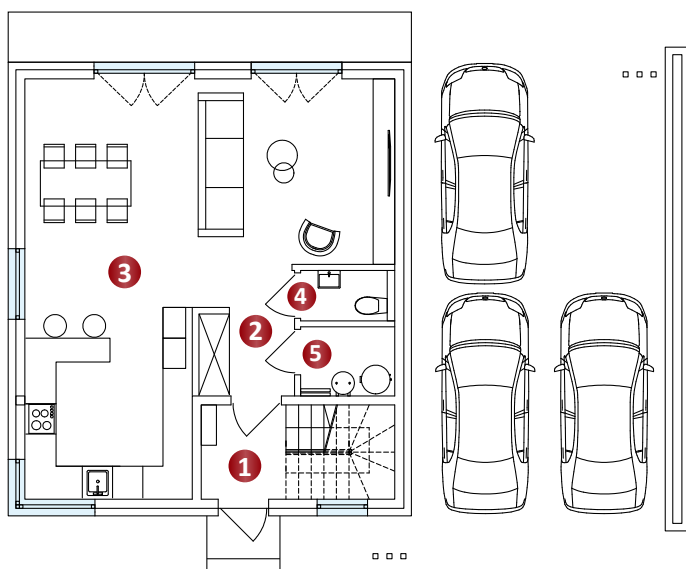

Borowa Góra

147.10 m²

POW. UŻYTKOWA 147.10 m²

PARTER	POW.
1. Wiatrołap + schody	6.96 m ²
2. Korytarz	3.14 m ²
3. Salon + kuchnia	43.81 m ²
4. WC	1.73 m ²
5. Kotłownia	2.46 m ²
Pow. użytkowa	58.10 m²

PIĘTRO	POW.
6. Korytarz	11.02 m ²
7. Pokój	13.29 m ²
8. Pokój	16.20 m ²
9. Pokój	10.48 m ²
10. łazienka	4.20 m ²
11. Pokój	16.56 m ²
12. łazienka	6.29 m ²
13. Pokój	10.96 m ²
Pow. użytkowa	89.00 m²
Balkon	8.91 m ²